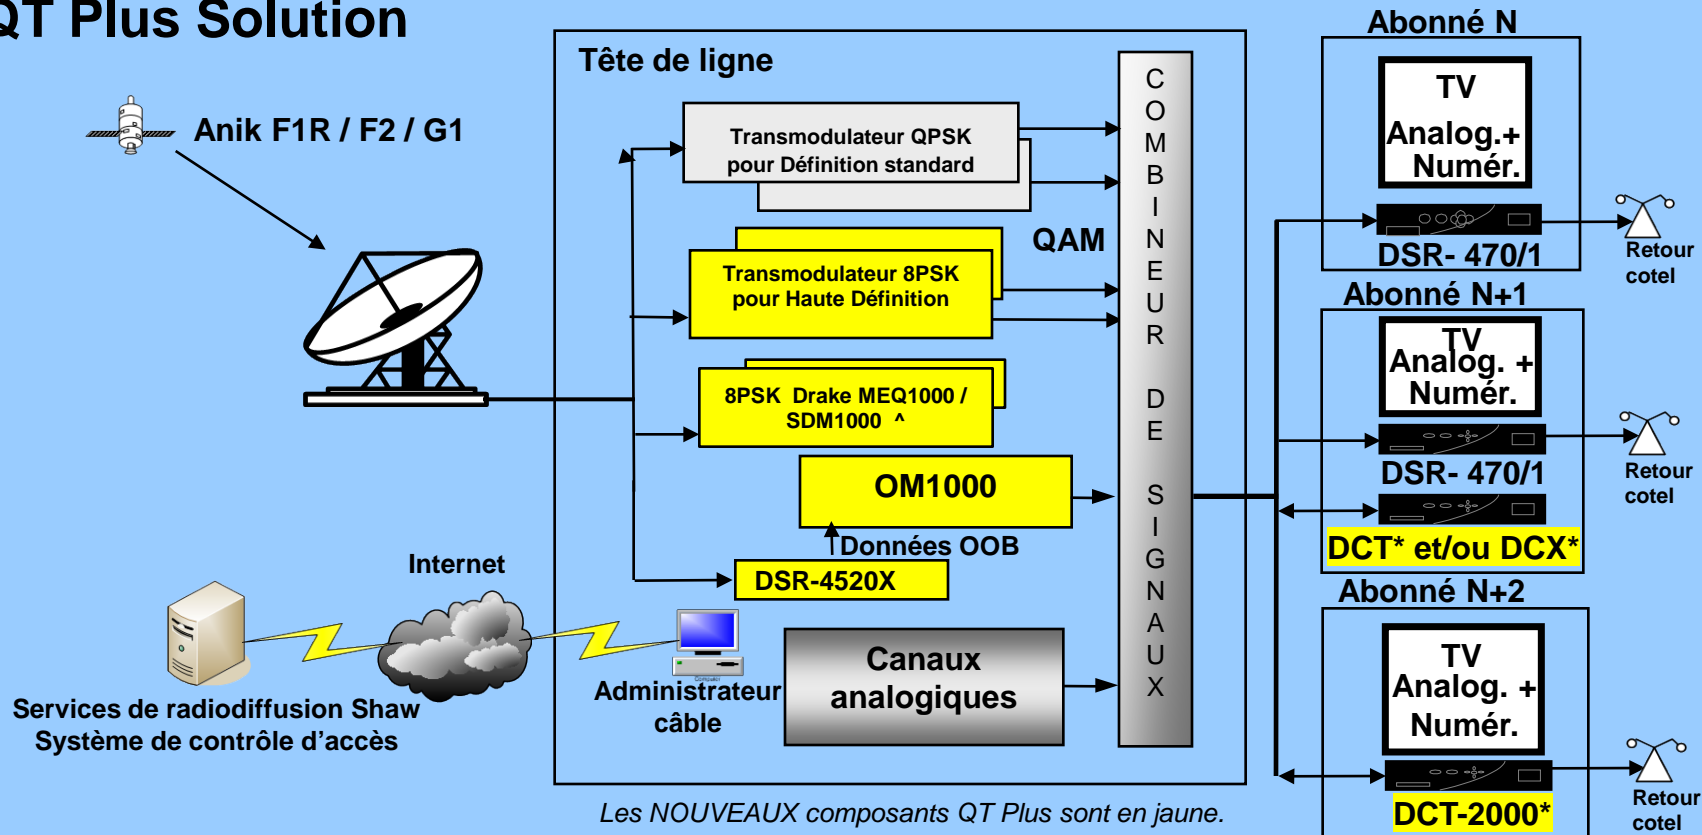

QT Plus Solution

Les NOUVEAUX composants QT Plus sont en jaune.

Les décodeurs ARRIS compatibles avec la plateforme QT Plus comprennent :

DCT-700; -2000; -2500; -3080; -3412; -3416; -6200; -6208; -6412; -6416; **DCX**-3200; -3400; -3501; -3510

^ À utiliser pour les transpondeurs fonctionnant au dessus de 38,8 Mbps.

Avantages

- Solution économique pour passer au numérique et augmenter la pénétration
- Accès aux produits DCT moins coûteux
- Capacité de rester concurrentiel en offrant la Haute Définition et l'enregistrement DVR
- Utilisation de l'investissement actuel dans les produits DSR
- Accès à la télé payante par Internet (WAPPV) pour les décodeurs DCT et DCX